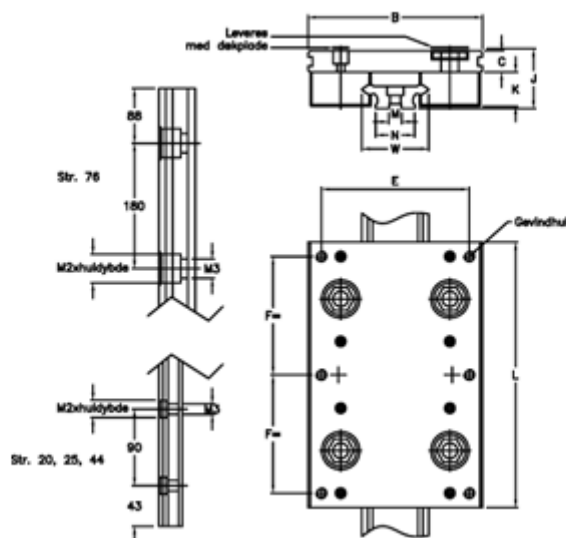

Varenummer: 056512021256  
Beskrivelse: Hepco Simple Select 20 2-1256

## Mål

B = 64	M	= 5x2
C = 10.0	M1	= 4.5
E = 50	M2	= 8x4,1
F = 44	N	= 12.4
G = 6xM5	Størrelse	= 20
J = 24.95	W	= 20
K = 14.0		
L = 100		